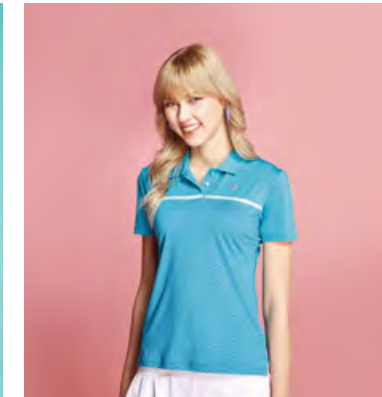

男衣 SP68141 / 女衣 SP67141
亮綠色 / 彩雲紋吸排布
\$2290

女衣 SP67142
亮藍色 / 彩雲紋吸排布
\$2290

男衣 SP68144
丈青色 / 彩雲紋吸排布
\$2290

女衣 S196216 / 男衣 S198216
桃紅色 / TOP 彈性布
\$2380

女衣 S196215
土耳其藍 / TOP 彈性布
\$2380

男衣 S208218 / 女衣 S206218
螢光櫻桔色 / TOP 細橫條紋彈性布
(夜間反光設計) \$2580