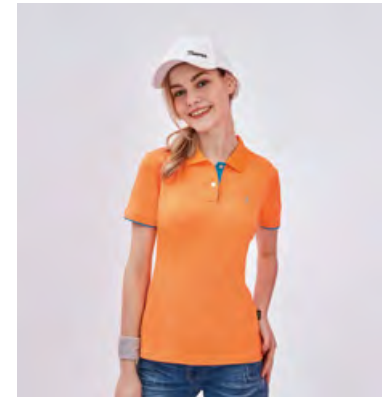

男衣 SP49942 / 女衣 SP41942
土耳其藍色 / TOP 彈性條紋布
\$2380

女衣 P206212
灰紅條 / 雙色彈性條紋布
\$2580

女衣 SP67271
螢光黃綠 / TOP 彈性布
\$2290

女衣 SP67272
法拉利紅 / TOP 彈性布
\$2290

女衣 SP41933
螢光橘色 / TOP 彈性布
\$2180

女衣 SP41932 / 男衣 SP49932
螢光黃綠 / TOP 彈性布
\$2180