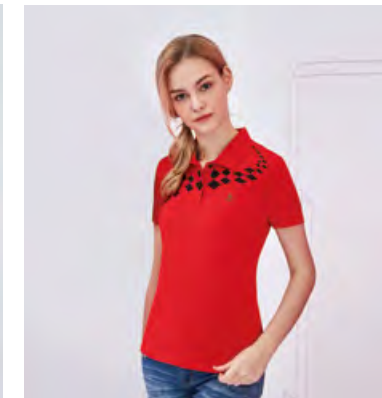

女衣 SP67272
法拉利紅 / TOP 彈性布
$2290