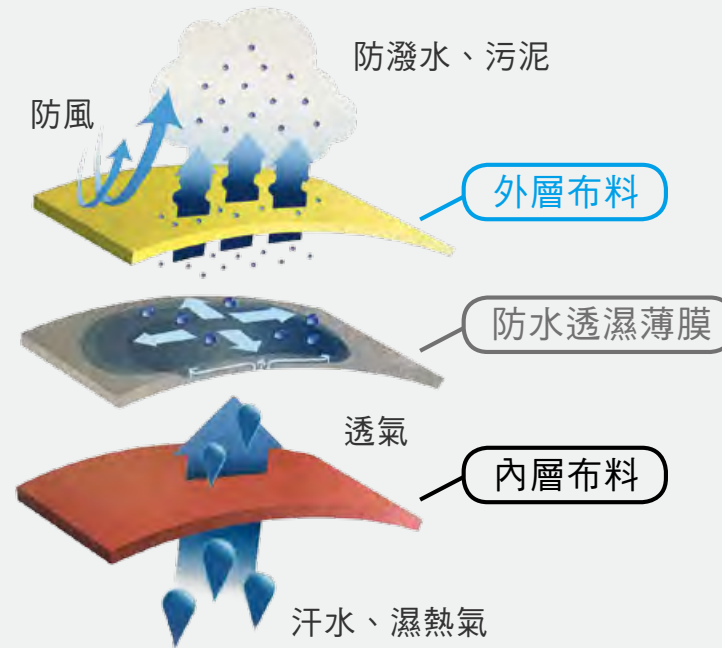

☁️ 保暖內裡設計

保暖材質內裡一套上就溫暖，提供貼身的溫暖體感因應多變的天氣加強抗寒。

☔️ 防潑水加工處理

外層面料搭載防潑水保護，遇細雨時可使水滴形成圓珠狀，凝結後滑落。

📦 堆疊面料

外層防風防潑水，中層貼合防水透濕膜，內層保暖材質，高機素材達戶外用品等級。

P248701 | 紅色

P248702 | 藍色