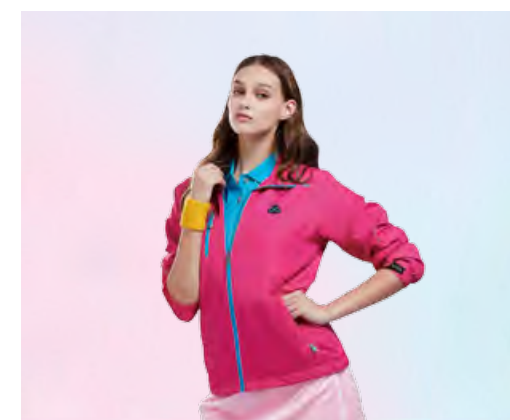

輕薄外套 S208602 \$3580
黑色 / 50D 消光桃皮布 (抗 UV 可收納)

防水透濕外套 S198611 \$3680
湛藍色 / 50D 半光陰陽格

外套 P198602 \$3460
螢光桔色 / 小足球格消光布 + 表面潑水

外套 S198608 \$2980
紅色 / 空氣梯形格布

外套 S198607 \$2980
丈青 / 空氣梯形格布

女版輕量外套 P75695 \$3280
桃紅色 / 50D 超細纖維布