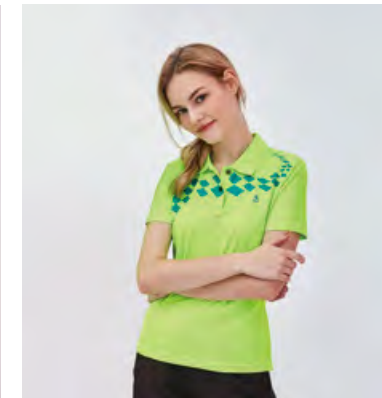

女衣 SP67271
螢光黃綠 / TOP 彈性布
$2290