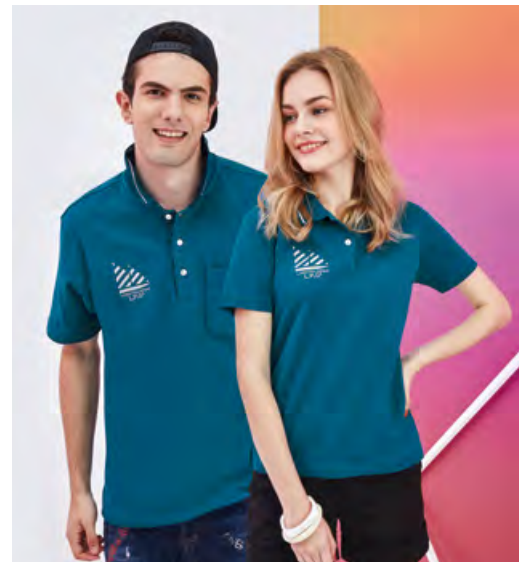

男衣 S218214
深藍色 / 三角洞洞吸排布 (夜間反光設計)
Polyester 聚酯纖維 100%
\$2280

男衣 S218215 / 女衣 S217215
粉橘色 / 三角洞洞吸排布 (夜間反光設計)
Polyester 聚酯纖維 100%
\$2280

男衣 P218202
紅色 / PK 雙棉吸排布
Cotton 棉 61% + Polyester 聚酯纖維 39%
\$2380

男衣 P218203 / 女衣 P217203
黑藍色 / PK 雙棉吸排布
Cotton 棉 61% + Polyester 聚酯纖維 39%
\$2380