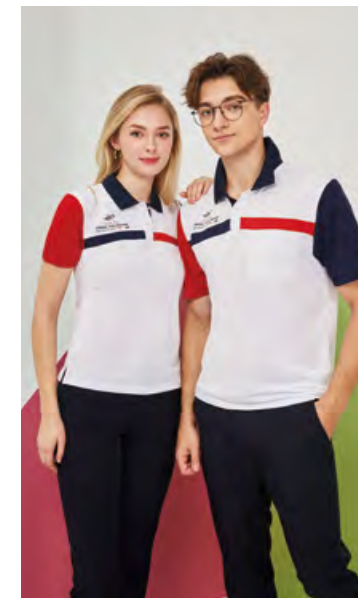

SHORT POLO SHIRT

PAGE 02