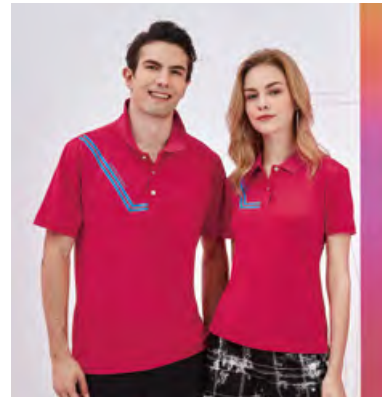

男衣 P218201 / 女衣 P217201
孔雀藍 / PK 雙棉吸排布
Cotton 棉 61% + Polyester 聚酯纖維 39%
\$2380

男衣 P218204 / 女衣 P217204
普魯士藍 / 四角網眼吸排布
\$2280

男衣 S218218 / 女衣 S217218
櫻桃紅 / 洞洞彈性吸排布
\$2680

男衣 S218216 / 女衣 S217216
海綠色 / 洞洞彈性吸排布
\$2680