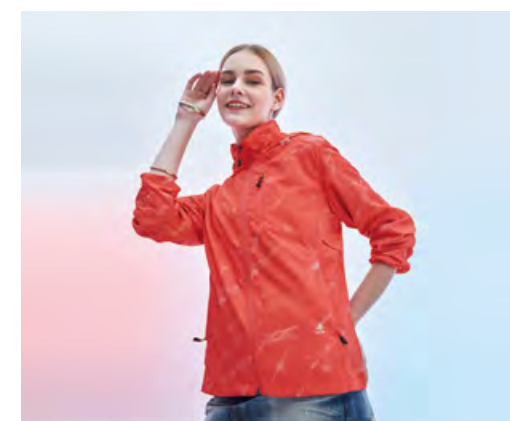

女版輕量外套 S217711 $3380
朱砂橘 / 50D 棉感彈力布
(防潑水 . 抗 UV / 可收納成隨身包)