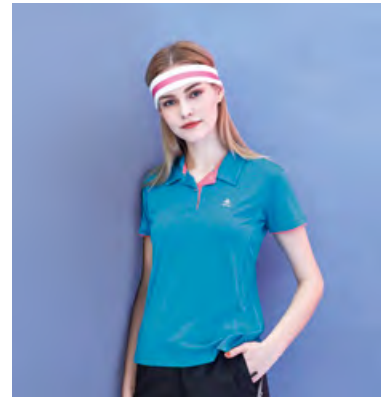

男衣 SP68141 / 女衣 SP67141
亮綠色 / 彩雲紋吸排布
\$2290

女衣 SP67142
亮藍色 / 彩雲紋吸排布
\$2290

男衣 SP68144
丈青色 / 彩雲紋吸排布
\$2290

女衣 S196216 / 男衣 S198216
桃紅色 / TOP 彈性布
\$2380

女衣 S196215
土耳其藍 / TOP 彈性布
\$2380

男衣 S208218 / 女衣 S206218
螢光櫻桔色 / TOP 細橫條紋彈性布
(夜間反光設計) \$2580