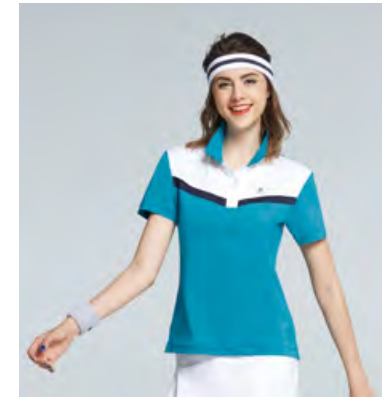

男衣 SP68141 / 女衣 SP67141
亮綠色 / 彩雲紋吸排布
\$2290

女衣 SP67142
亮藍色 / 彩雲紋吸排布
\$2290

男衣 SP68144
丈青色 / 彩雲紋吸排布
\$2290

女衣 S196216 / 男衣 S198216
桃紅色 / TOP 彈性布
\$2380

女衣 S196215
土耳其藍 / TOP 彈性布
\$2380

男衣 S208218 / 女衣 S206218
螢光櫻桔色 / TOP 細橫條紋彈性布
(夜間反光設計) \$2580