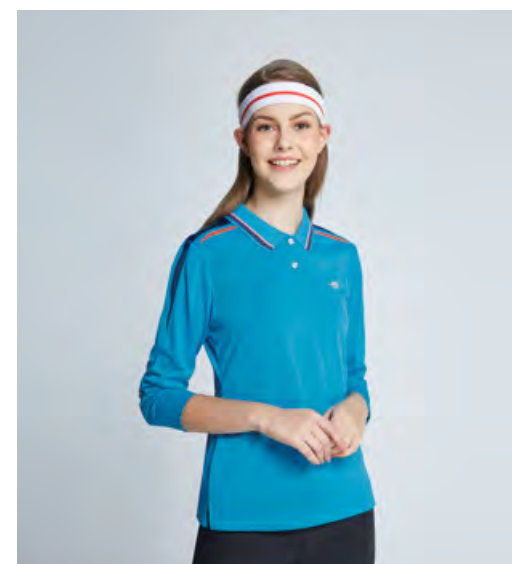

女衣 P196301
亮藍色 / 彩雲紋吸排布
$2480