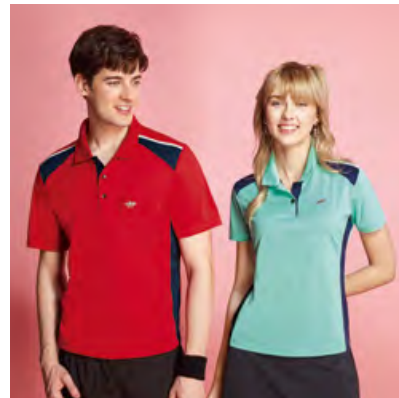

女衣 SP54161 / 男衣 SP53161
螢光櫻桔 / TOP 彈性布
\$2180

男衣 SP53163 / 女衣 SP54163
法拉利紅 / TOP 彈性布
\$2180

女衣 P217208 / 男衣 P218208
桃紅色 / 黑色 炫花吸排布 \$2480

女衣 P217209
亮藍色 / 炫花吸排布 \$2480

男衣 P208204 / 女衣 P206205
炫紅色 / 蒂芬尼綠 雙細條平紋吸排布
(前後夜間反光設計) \$2280