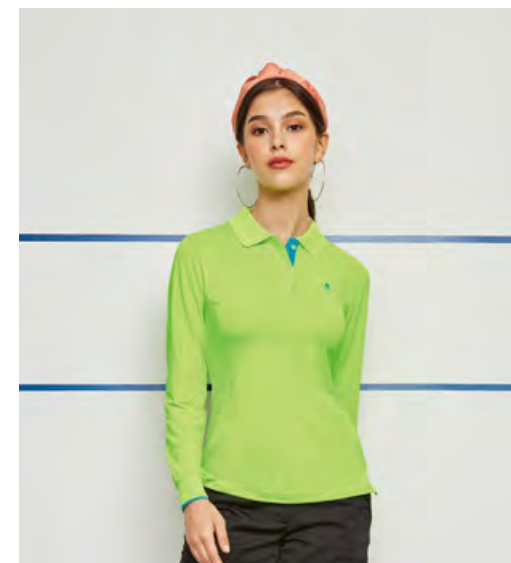

女衣 S207303
紅色 / 四角網眼吸排布
\$2780

男衣 P59663 / 女衣 P77663
珊瑚紅色 / 雙棉 PK 吸排布
\$2590

女衣 P77664
亮粉桔 / 雙棉 PK 吸排布
\$2590

男衣 P59661 / 女衣 P77661
亮綠色 / 雙棉 PK 吸排布
\$2590

男衣 SP89814 / 女衣 SP77814
炫紅色 / 雙細條平紋吸排布
\$2190

男衣 P198302 / 女衣 P196302
螢光桔色 / 彩雲紋吸排布
\$2480