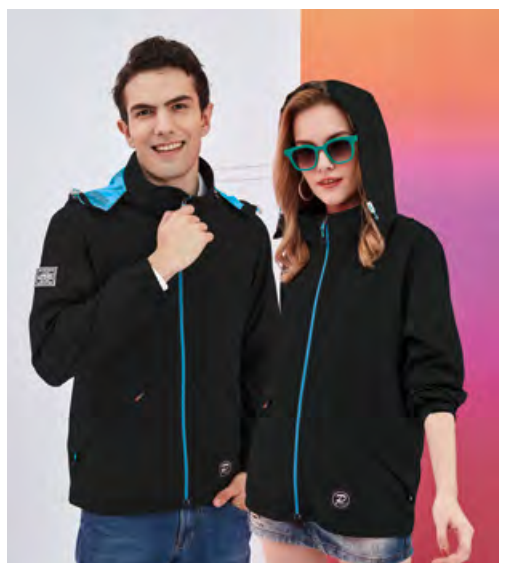

網裡外套 P218707 (可拆式帽子)
黑色 / 一分方形細格布 (防潑水)
$3580