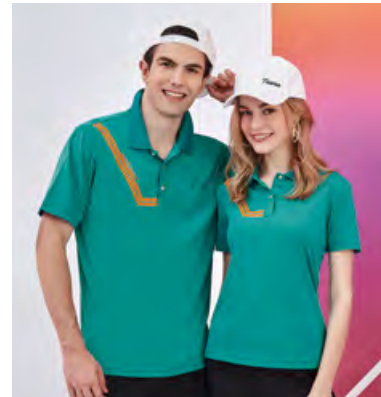

男衣 S218216 / 女衣 S217216
海綠色 / 洞洞彈性吸排布
$2680