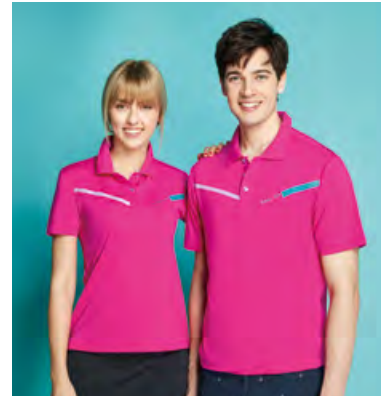

女衣 P206207 / 男衣 P208207
桃紅色 / TOP 素面彈性布
(夜間反光設計) $2580