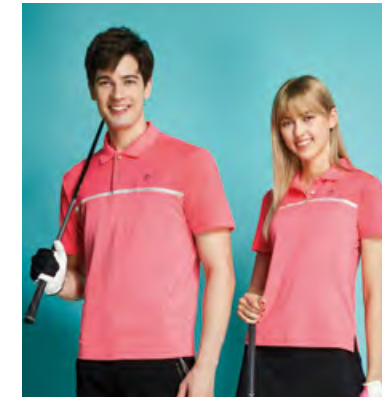

男衣 SP68141 / 女衣 SP67141
亮綠色 / 彩雲紋吸排布
\$2290

女衣 SP67142
亮藍色 / 彩雲紋吸排布
\$2290

男衣 SP68144
丈青色 / 彩雲紋吸排布
\$2290

女衣 S196216 / 男衣 S198216
桃紅色 / TOP 彈性布
\$2380

女衣 S196215
土耳其藍 / TOP 彈性布
\$2380

男衣 S208218 / 女衣 S206218
螢光櫻桔色 / TOP 細橫條紋彈性布
(夜間反光設計) \$2580