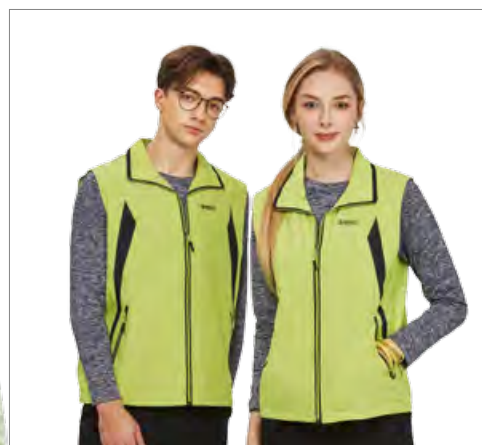

背心 SP7621A 雙層網裡
螢光綠色 / 50D 超細纖維布
+ 潑水處理
$3280