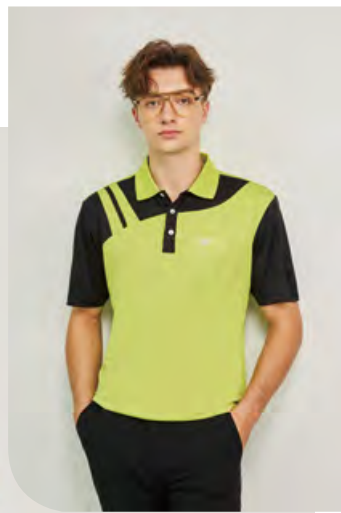

男衣 S248213
丈青色 / PK 四角網眼麻紋布
Polyester 聚酯纖維 100%
$2580

SPORT