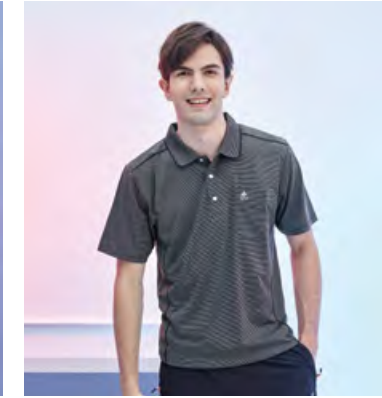

女衣 S206217
彩藍色 / TOP 細橫條紋彈性布
(夜間反光設計) \$2580

男衣 SP53981 / 女衣 SP54981
螢光黃綠 / TOP 細橫條紋彈性吸排布
\$2280

女衣 SP54983 / 男衣 SP53983
螢光櫻桔 / TOP 細橫條紋彈性吸排布
\$2280

女衣 SP54984 / 男衣 SP53984
寶石紅 / TOP 細橫條紋彈性吸排布
\$2280

男衣 SP53985
黑色 / TOP 細橫條紋彈性吸排布
\$2280