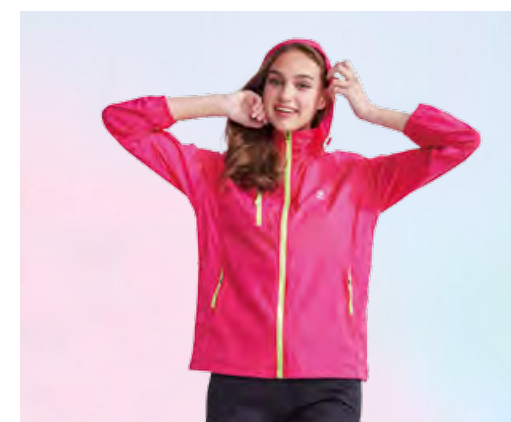

輕量外套 S218709 \$3380
丈青色 / 50D 棉感彈力布
(防潑水 . 抗 UV / 可收納成隨身包)

輕量外套 S218710 \$3380
天藍色 / 50D 棉感彈力布
(防潑水 . 抗 UV / 可收納成隨身包)

女版輕量外套 S217711 \$3380
朱砂橘 / 50D 棉感彈力布
(防潑水 . 抗 UV / 可收納成隨身包)

輕薄外套 SP106493 \$3390
橘色 / 20D 超細纖維彈力布
(抗 UV 可收納)